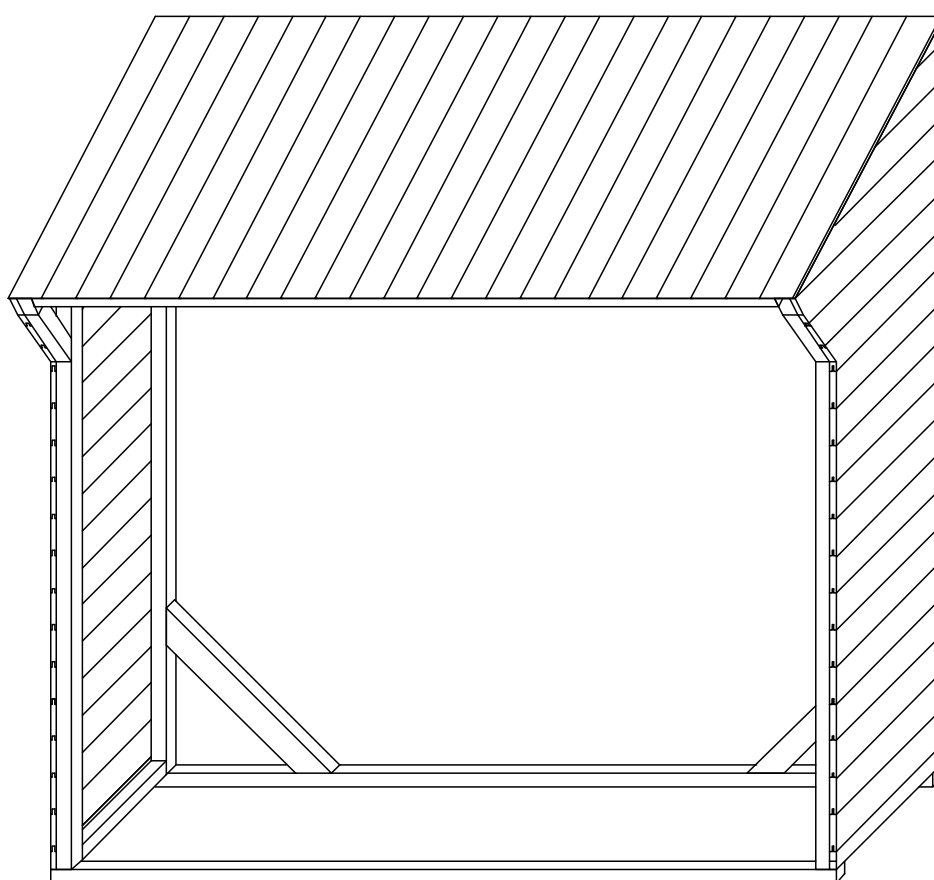

# Drewutnia wiata na drewno 220x211

### Zestaw montażowy

4,0x60 - 16