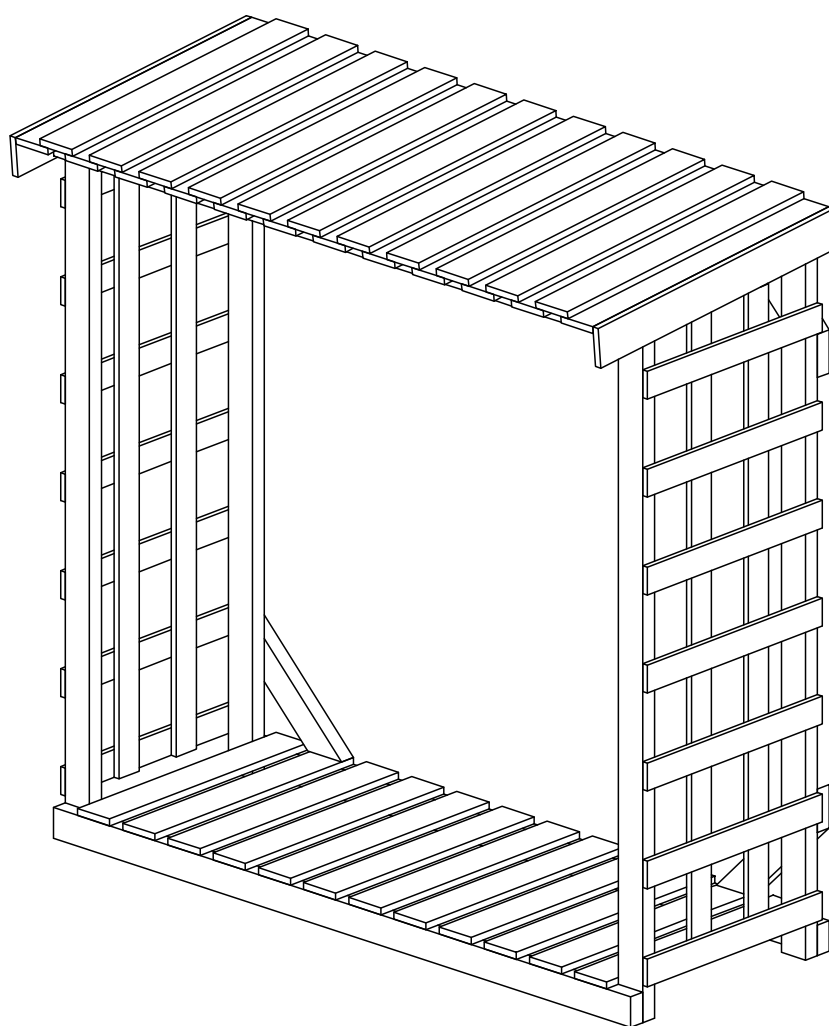

# Drewutnia wiata na drewno XL 183x184

### Zestaw montażowy