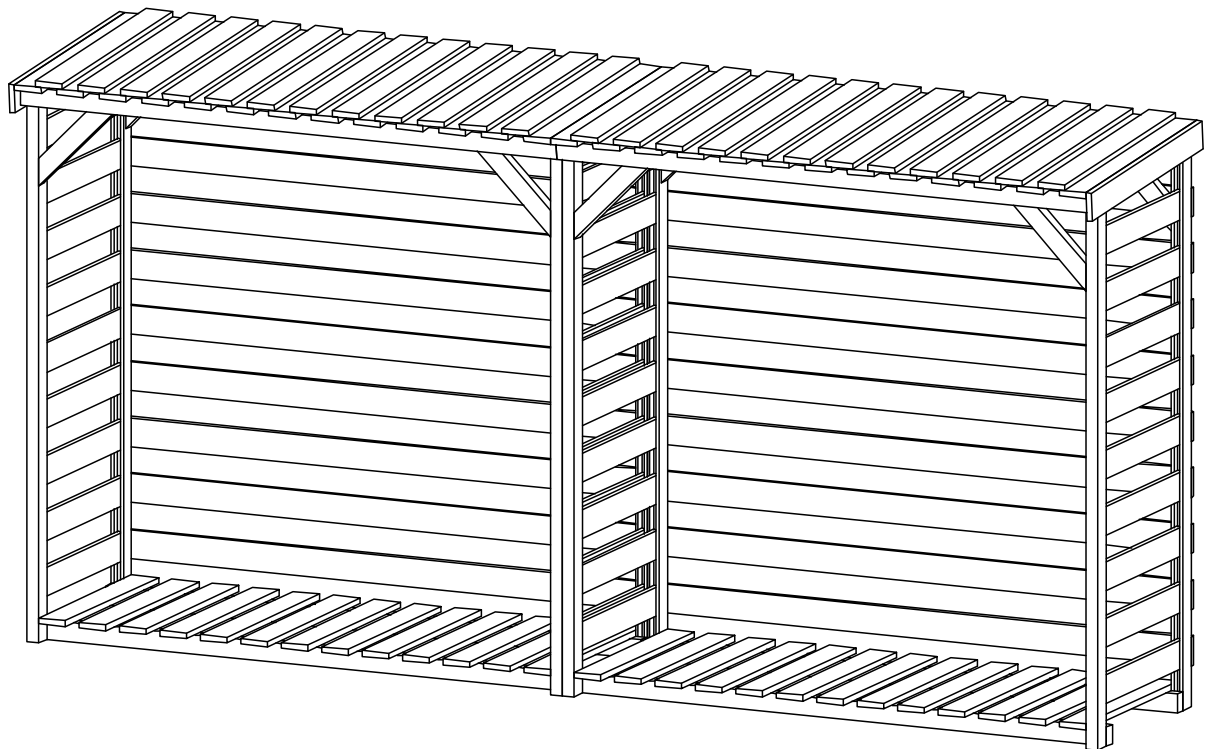

# Drewutnia wiata na drewno XL podwójna 364x184

### Zestaw montażowy