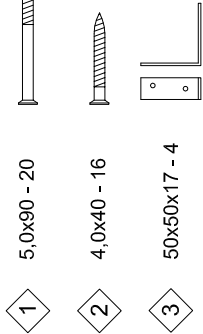

Drewutnia 212x206x94

PL: Drewnitnia z kratką

Zestaw montażowy!

UWAGA!

Przed montażem należy utwardzić i wy poziomować podłoże.
Należy nawiercać otwory pod wkręty.

1

4

3