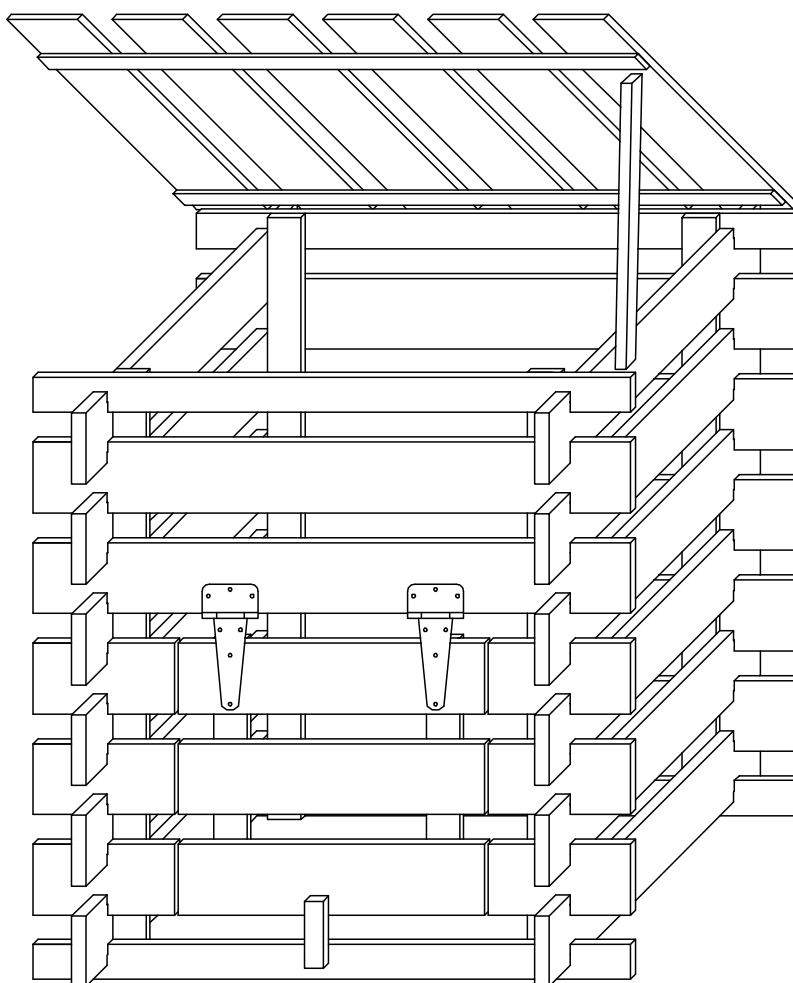

Kompostownik drewniany z klapą i drzwiami 80x82

Kopostownik z klapami

Zestaw montażowy

UWAGA

Zaleca się nawiercenie otworów pod wkręty!