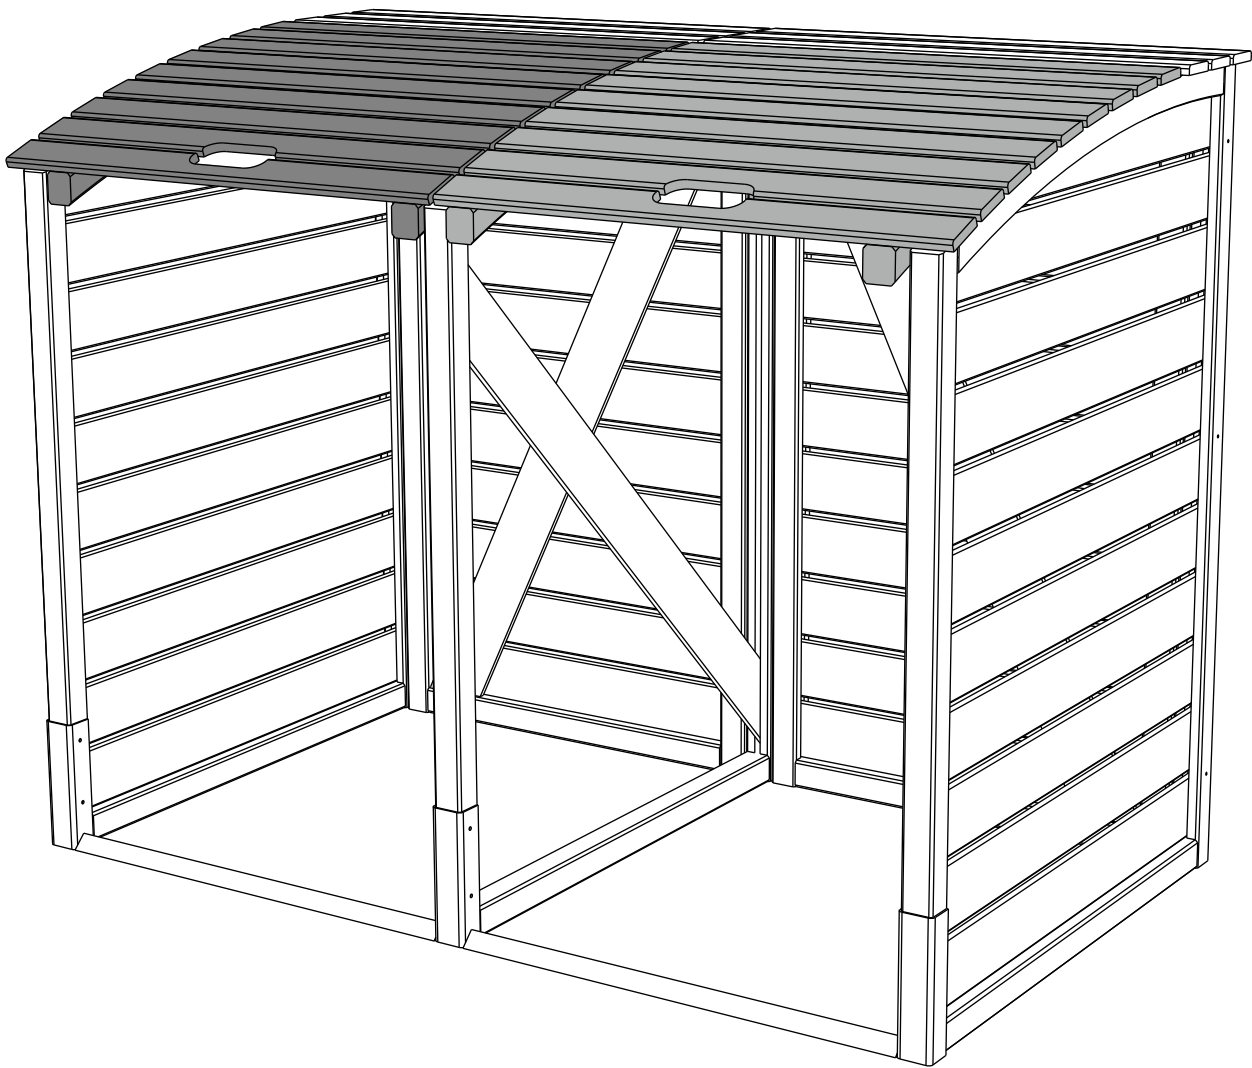

OBUDOWA DREWNIANA 156 X 122 X 94

ŚMIETNIK

300304A004MMBZ01D1

(a) 45 x 900 x 1200 2x

(b)
45 X 900 x 1200 1x

(c) 1x

(d) 45 X 683x 1112 2x

(e) 59 x 225 x 775 1x

(f) 59 x 225 x 775 1x

(g) 59 x 671 x 775 1x

(h) 59 x 671 x 775 1x

(i) 45 X 670 x 900 2x

[1] 3,5x35 - 76x 

[2] 4,0x70 - 12x 

[3] 4,0x60 - 12x 

[5] 44cm - 2x

e

f

[3] 4,0x60 - 12x

[1] 3,5x35 - 12x

[4] 70x30 - 4x

[1] 3,5x35 - 12x

[1] 3,5x35 - 12x 

[1] 3,5x35 - 6x

[9] 80x60 - 2x

i

[7] 2x

[1] 3,5x35 - 4x

[1] 3,5x35 - 6x

[1] 3,5x35 - 6x

[8] 17x115 - 2x

[1] 3,5x35 - 8x