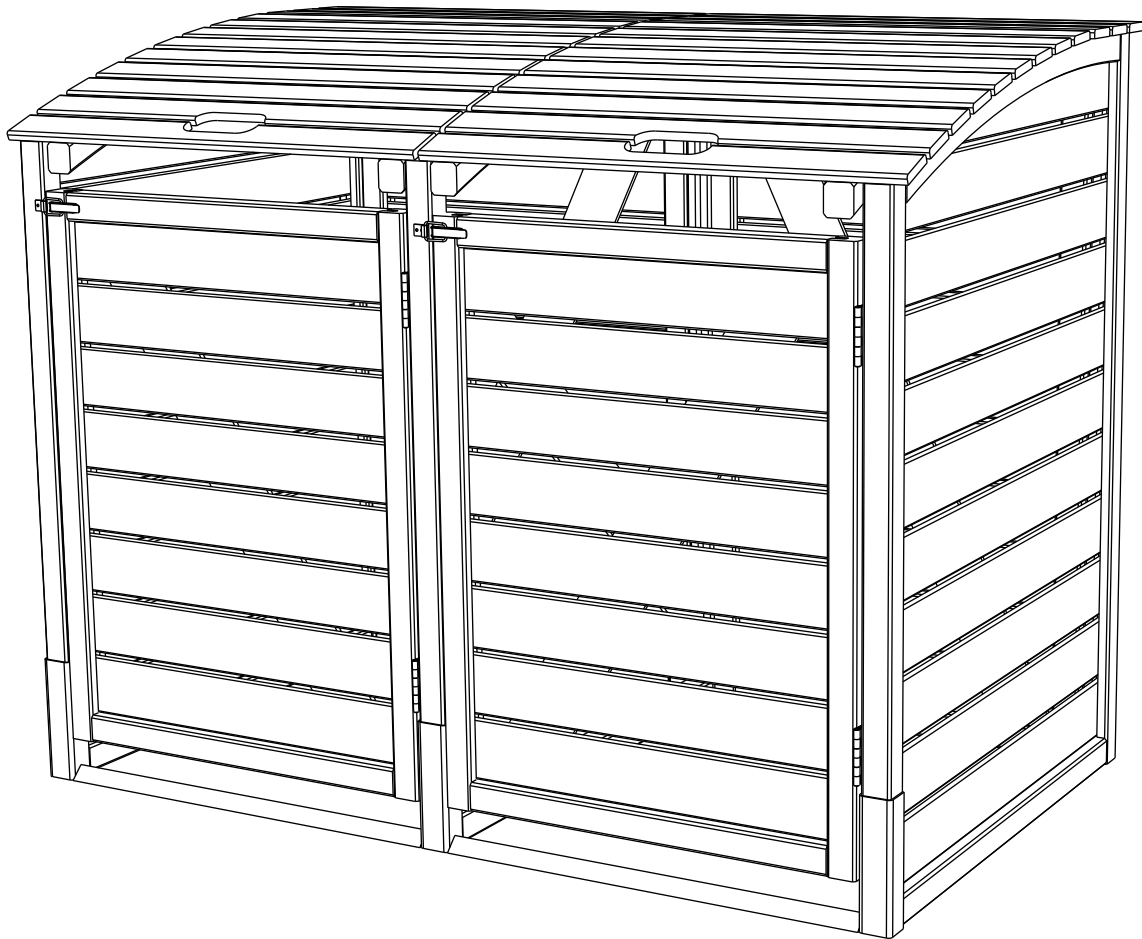

OBUDOWA DREWNIANA 156 X 122 X 94

ŚMIETNIK

300304A004MMBZ01D1

(a) 45 x 900 x 1200 2x

(b)
45 X 900 x 1200 1x

(c) 1x

(d) 45 X 683x 1112 2x

(e) 59 x 225 x 775 1x

(f) 59 x 225 x 775 1x

(g) 59 x 671 x 775 1x

(h) 59 x 671 x 775 1x

(i) 45 X 670 x 900 2x

[1] 3,5x35 - 76x 

[2] 4,0x70 - 12x 

[3] 4,0x60 - 12x 

[5] 44cm - 2x

[4] 70x30 - 4x

[6] - 2x 

[8] 17x115 - 2x

[7] 2x

[9] 80x60 - 4x

[10] 4,0x20 - 2x

[1] 3,5x35 - 6x 

[2] 4,0x70 - 12x 

[9] 80x60 - 2x

i

[7] 2x

[1] 3,5x35 - 4x

[1] 3,5x35 - 6x

[1] 3,5x35 - 6x

[8] 17x115 - 2x

[1] 3,5x35 - 8x