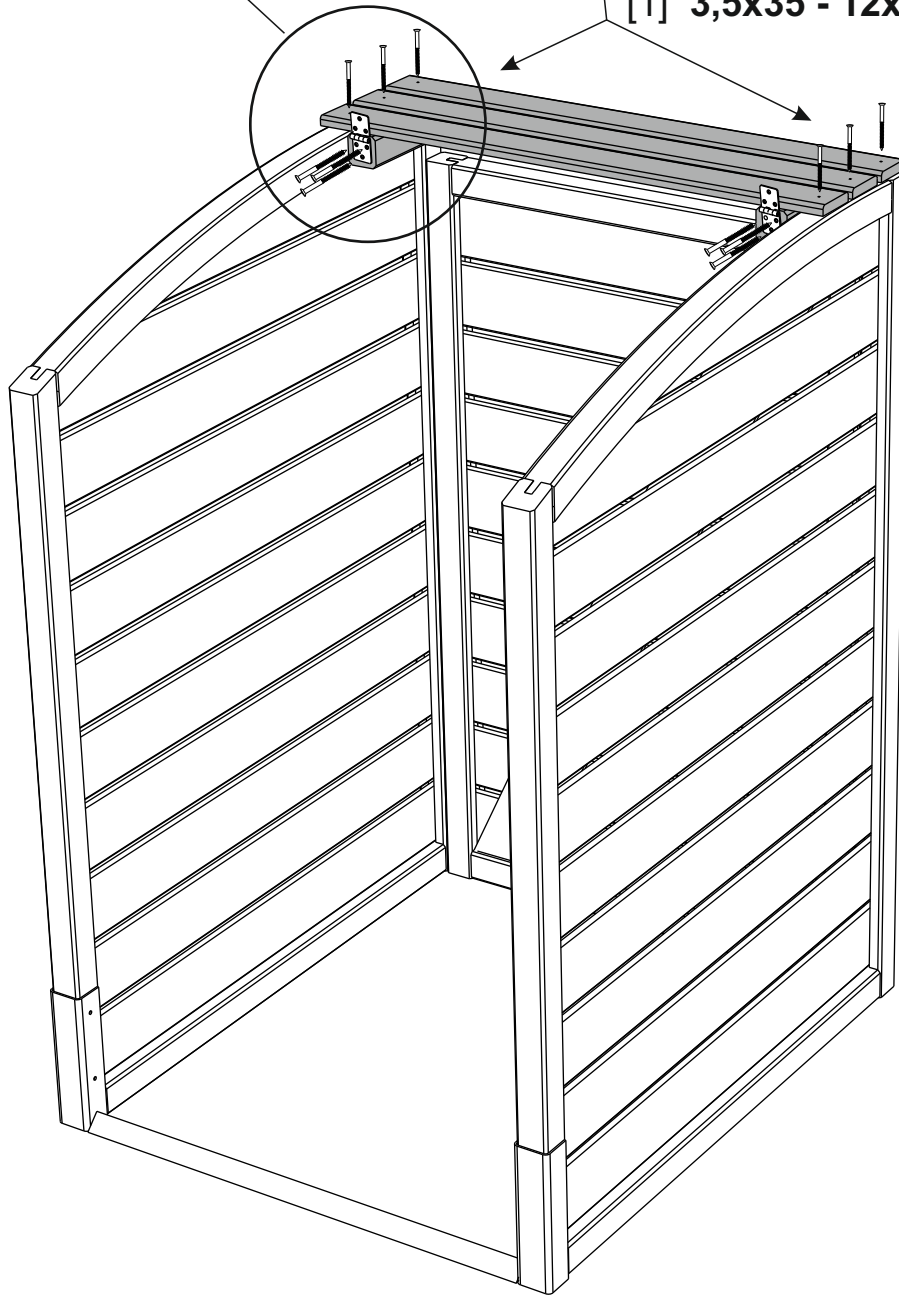

OBUDOWA DREWNIANA 78 X 122 X 90

ŚMIETNIK

300203A004MMBZ01D1

a 45 x 900 x 1200 2x

b 1x

c 45 x 683 x 1112 1x

d 59 x 225 x 775 1x

e 59 x 671 x 775 1x

[7] 1x

[9] 80x60 - 2x

[10] 4,0x20 - 1x

[1] 3,5x35 - 4x 

C

[2] 4,0x70 - 6x

d

[4] 70x30 - 2x

[1] 3,5x35 - 12x

[3] 4,0x60 - 6x

[1] 3,5x35 - 6x

[1] 3,5x35 - 6x

[9] 80x60 - 2x

[1] 3,5x35 - 2x

[7] 1x

[1] 3,5x35 - 6x