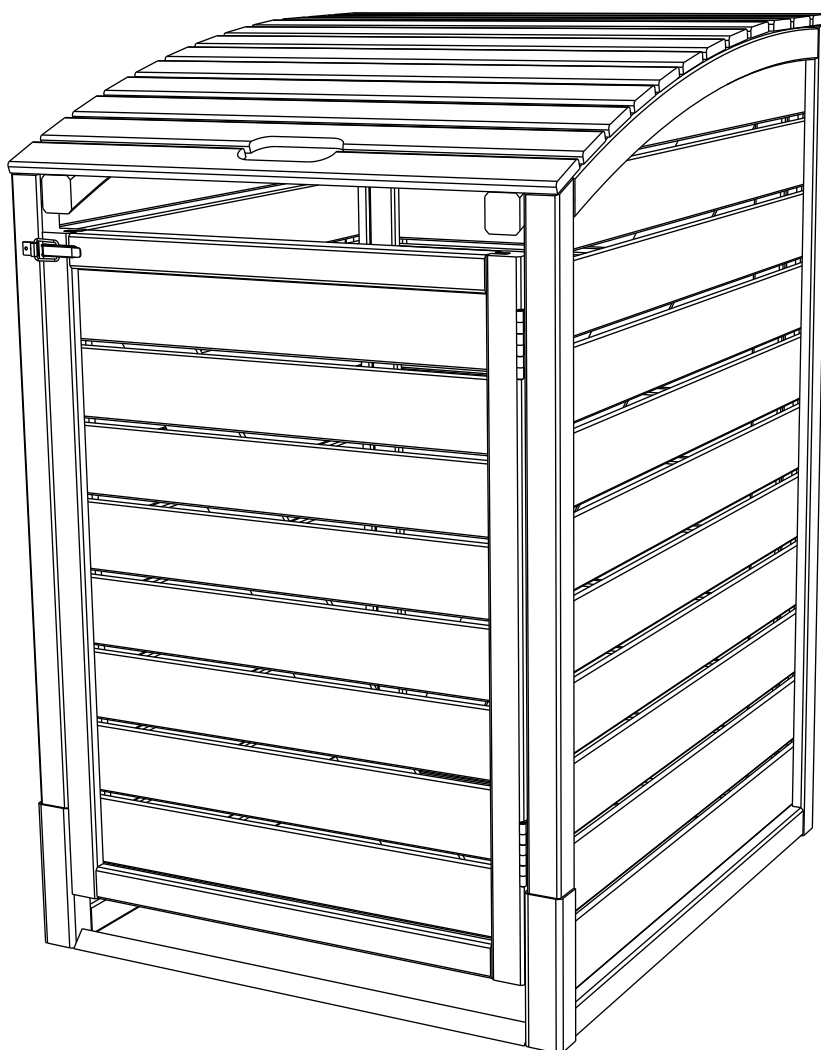

OBUDOWA DREWNIANA 78 X 122 X 90

ŚMIETNIK

300203A004MMBZ01D1

a 45 x 900 x 1200 2x

b 1x

c 45 x 683 x 1112 1x

d 59 x 225 x 775 1x

e 59 x 671 x 775 1x

f 45 x 670 x 900 1x

[1] 3,5x35 - 39x 

[2] 4,0x70 - 6x 

[3] 4,0x60 - 6x 

[4] 70x30 - 2x

[5] 44cm - 1x

[6] - 1x 

[8] 17x115 - 1x

[7] 1x

[9] 80x60 - 2x

[10] 4,0x20 - 1x

[1] 3,5x35 - 4x 

C

[2] 4,0x70 - 6x

d

[4] 70x30 - 2x