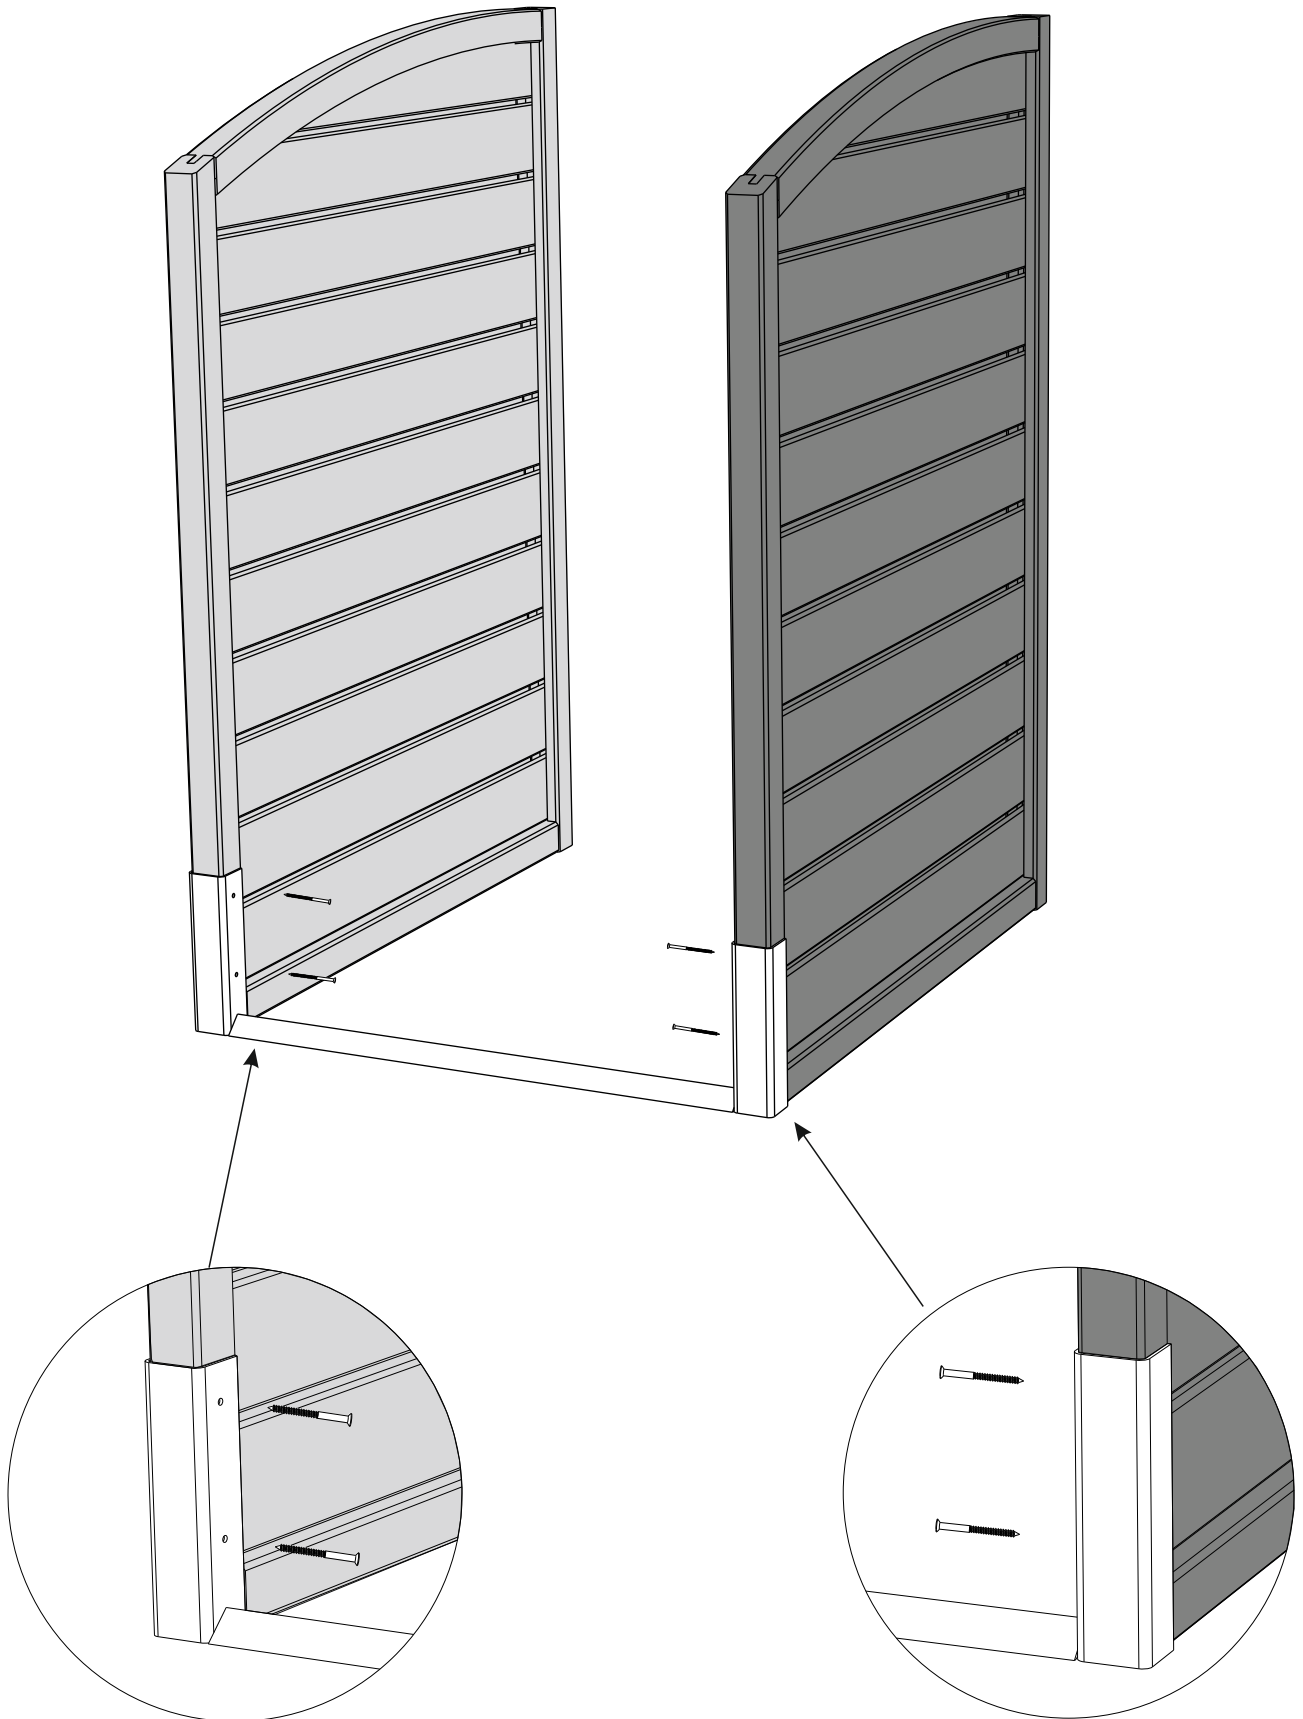

OBUDOWA DREWNIANA 78 X 122 X 90

ŚMIETNIK

300203A004MMBZ01D1

a 45 x 900 x 1200 2x

b 1x

c 45 x 683 x 1112 1x

d 59 x 225 x 775 1x

e 59 x 671 x 775 1x

[7] 1x

[9] 80x60 - 2x

[10] 4,0x20 - 1x

[1] 3,5x35 - 4x 

C

[2] 4,0x70 - 6x

d

[4] 70x30 - 2x

[1] 3,5x35 - 12x

[3] 4,0x60 - 6x

[1] 3,5x35 - 6x

[1] 3,5x35 - 6x

[9] 80x60 - 2x

[1] 3,5x35 - 2x

[7] 1x

[1] 3,5x35 - 6x