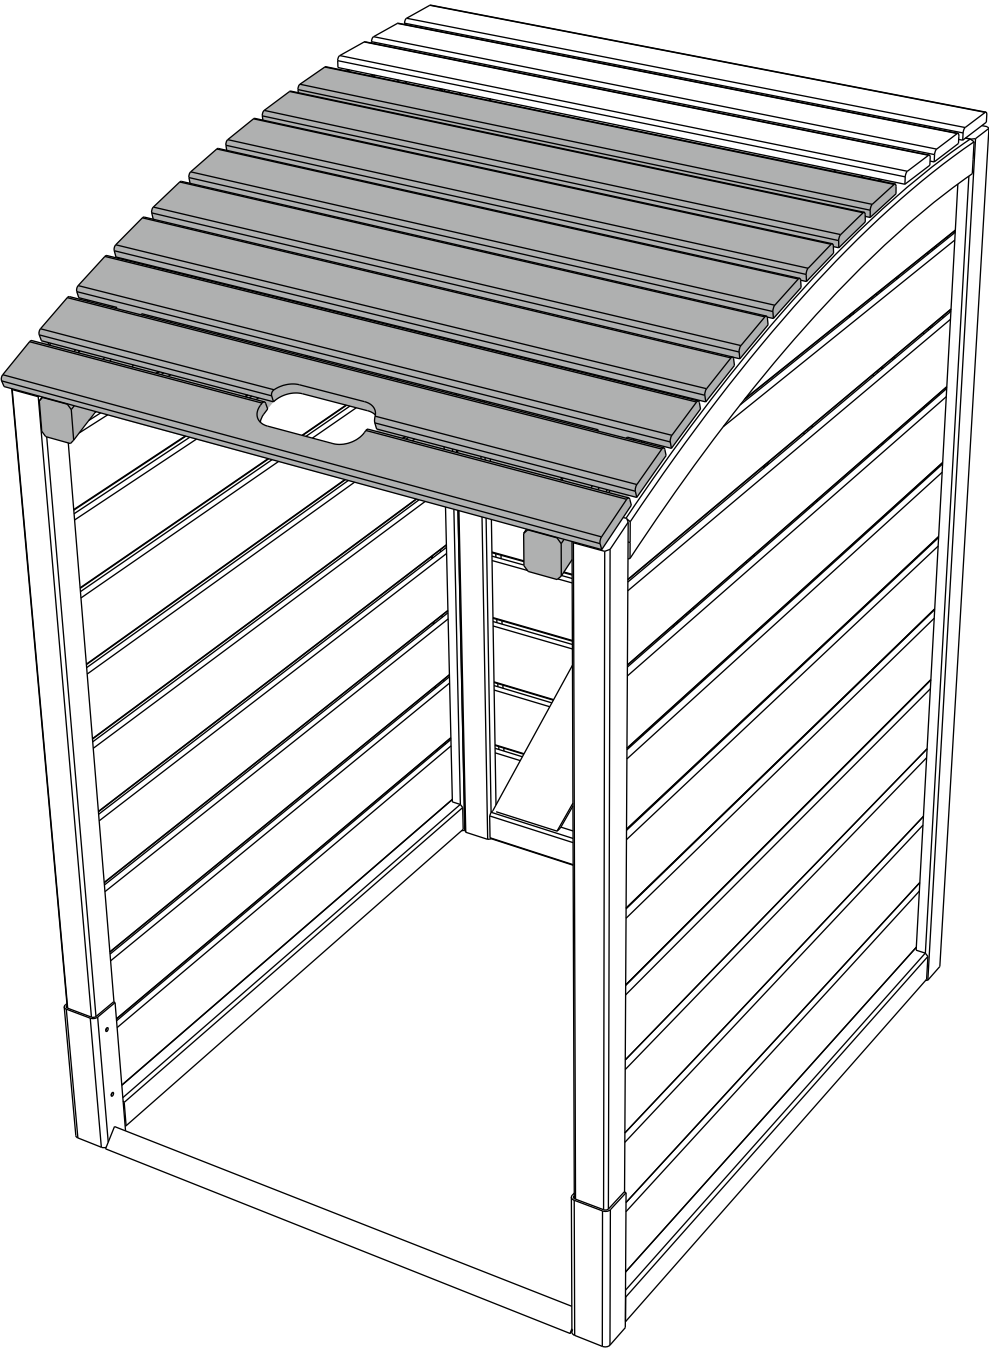

OBUDOWA DREWNIANA 78 X 122 X 90

ŚMIETNIK

300203A004MMBZ01D1

a 45 x 900 x 1200 2x

b 1x

c 45 x 683 x 1112 1x

d 59 x 225 x 775 1x

e 59 x 671 x 775 1x

[1] 3,5x35 - 12x

[3] 4,0x60 - 6x

[1] 3,5x35 - 6x

[1] 3,5x35 - 6x

[9] 80x60 - 2x

[1] 3,5x35 - 2x

[7] 1x

[1] 3,5x35 - 6x