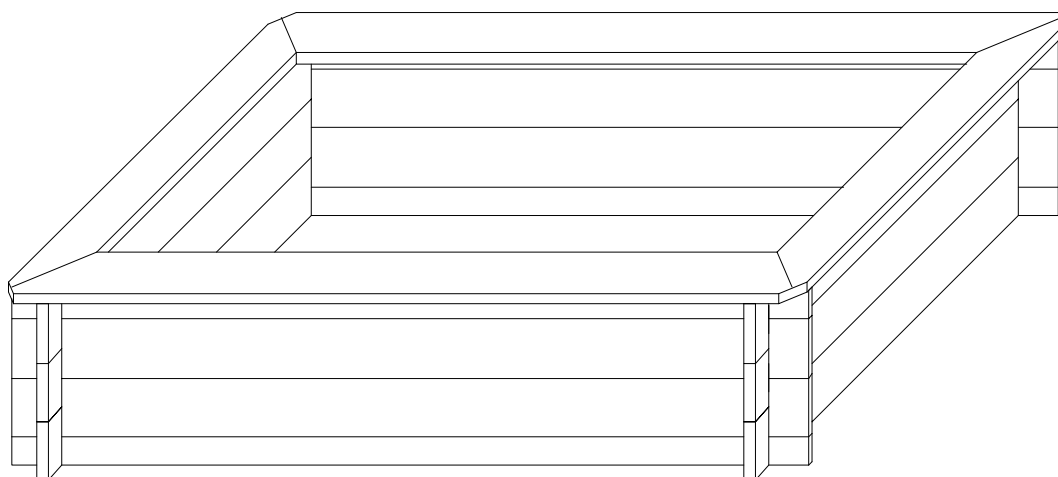

**Piaskownica bez pokrywy**  
**120 x 28 x 120**

Zestaw montażowy! Fixing parts! Kit de montage! Montageset!

4,0x40 - 16 