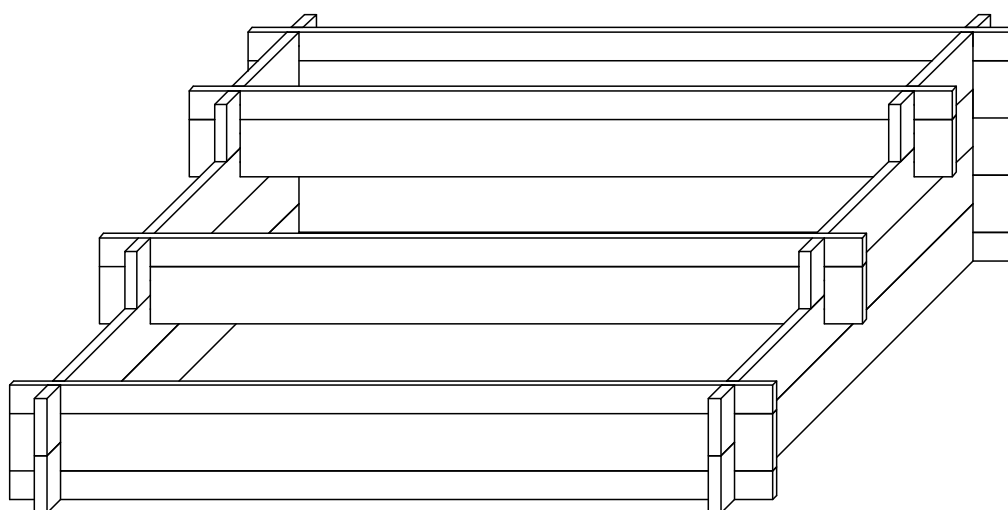

Skrzynia drewniana ogrodowa 120x120x36

Skrzynia do rozsadu schodkowa