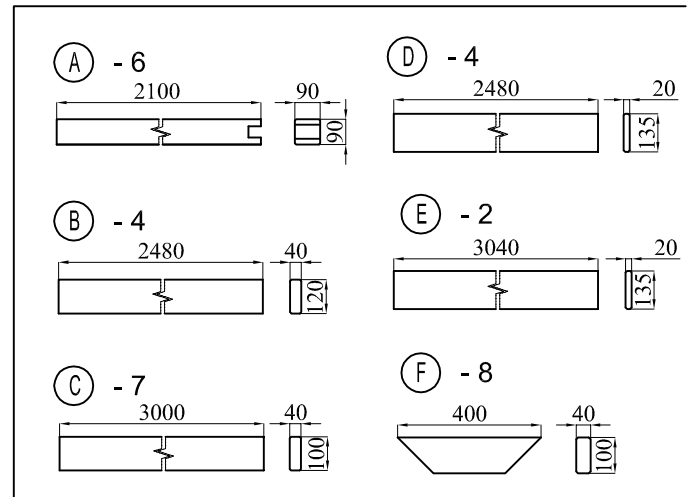

# Wiata garażowa drewniana 304x500

## Zestaw montażowy.