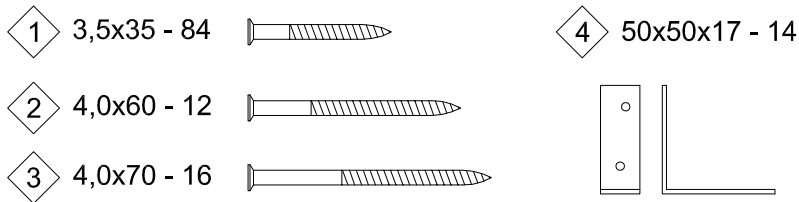

Zestaw montażowy.